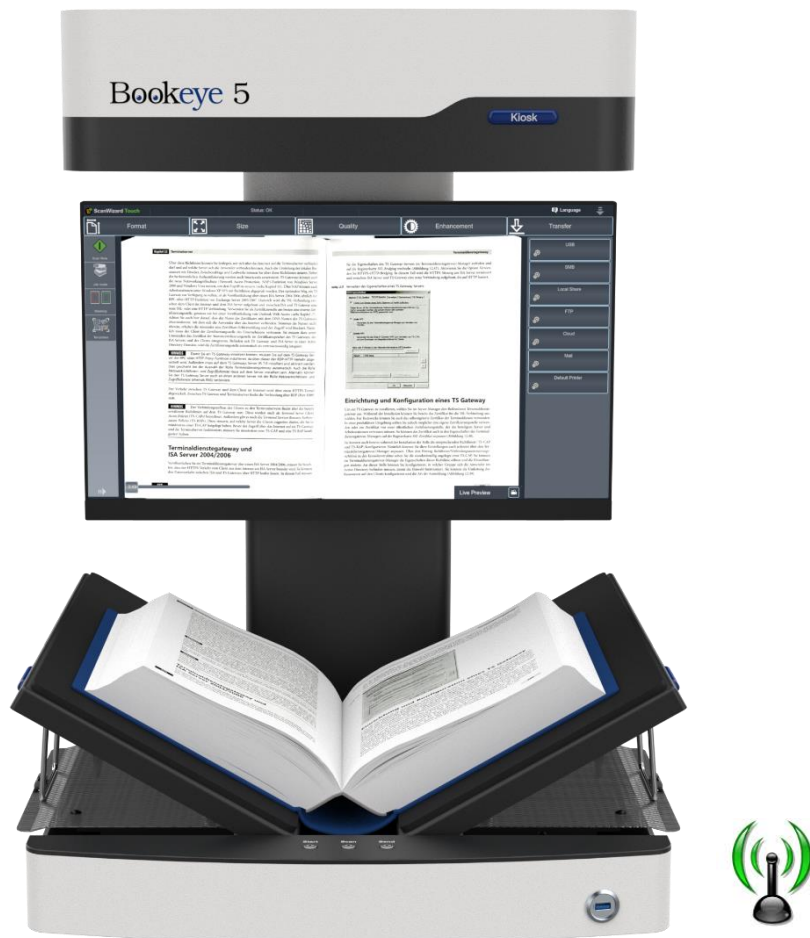

- 彩色平床掃描機掃描尺寸最高可達 A3+50%、最快 0.8 秒內。
- 真正的掃描技術，而非數位鏡頭取代。
- 標準 400 DPI 掃描解析度。
〔可升級 600DPI〕
- V 形書架 120-180 度。
- 書籍摺頁修正。
- 自動指紋和拇指去除。
- 自動裁剪和歪斜調整。
- 內建 64 位元 linux 系統，INTEL I3 四核心，8 GB 記憶體，240GB SSD。
- 抗病毒 Linux 操作系統。
- USB3.0 快速傳輸。
- 1GB TCP/ IP 網路連接介面。
- 支持 SRGB，ADOBE RGB，原生色彩空間。
- 21 吋觸控螢幕，操作簡單。
- 掃描圖像即時顯示。

Bookeye®5 V3 使用簡單，在一分鐘內即可掃描服務。

方便、快捷、經濟實惠
與 Scan2PAD®無縫移動掃描！

LIVE

Bookeye®5 V3 書本掃描儀

經過全面重新設計，Bookeye®5 V3 是新一代環保，符合人體工程學且易於操作的書本掃描儀。它配備了高分辨率，低噪聲的 CCD 掃描儀攝像頭和一個用於即時預覽的附加矩陣攝像頭。

修正前

自動修正後

無紙化的最佳利器

複印更換的最好選擇、功能強大、小而實惠

Bookeye®5 V3 用界面簡單靈活

所有的 Bookeye®掃描機都有一個大的彩色觸摸屏 WVGA；在觸摸屏提供所有掃描設定，掃描功能有批次掃描、影像旋轉、歪斜校正、去除雜點、增強反差、色彩校正、自動去黑邊、歪斜自動校正及文件曲面等校正等功能。

Scan2Pad®掃描與平板電腦

Scan2Pad®可無線連接控制 Bookeye®5 V3 直接用 iPad，Android 平板電腦或智能手機的移動設備皆可。掃描機可以直接透過任何瀏覽器輸入 IP 進行操作或單機掃描即時顯示在機器連接的螢幕上。

規格說明

最大掃描範圍	390 x 480 mm / 15.3 x 18.9 inch (50% more than DIN/ISO A3)
掃描解析度	400 dpi
掃描速度	DIN A3+ @ 150 dpi -> 0.8s DIN A3+ @ 200 dpi -> 0.9s DIN A3+ @ 300 dpi -> 1.3s DIN A3+ @ 400 dpi -> 1.7s
色彩深度輸入	48 bit color / 16 bit grayscale
掃描輸出	24 bit color, 8 bit grayscale, bitonal, enhanced halftone
掃描格式	PDF, PDF/A, JPEG, PNM, TIFF uncompressed, TIFF G4 (CCITT), Multipage PDF, TIFF (Raw, G3, G4, LZW, JPEG),
掃描頭	CCD camera, 22,500 pixels
光源	White LEDs, according IEC 60825-1: class 1, no IR/UV emission
Live Preview Camera	CMOS matrix, area sensor
LED 壽命	50,000 h (typ.)
內建計算機	64 bit Linux, Intel Core i3 generation 8 processor, 240GB SSD, 8 GB memory for extra large jobs
傳輸介面	1 GBit Fast Ethernet with TCP/IP based Scan2Net® Interface
體積/重量	H x W x D: 720 x 510 x 540 mm (28 x 20 x 21 inch) / 29 kg (64 lbs.)
觸控螢幕	21" full HD 1920 * 1080 multitouch screen
電源	100-240 V AC, 47 - 63 Hz (external power supply, complies with ECO standard CEC level V)
耗電量	≤ 0.5 W (Sleep) / 2.5 W (Standby) / 130 W (Scanning)
操作溫度	5 to 40 °C, 40 to 105 °F
相對溼度	20 to 80 % (non-condensing)
噪音	≤ 42 dB(A) (Scanning) / ≤ 33 dB(A) (Standby)
認證	ANSI/UL 60950-1, CAN/CSA C22.2 No. 60950-1; IEC 60950-1; FCC 47 Part 15, EN 55022, EN 55024